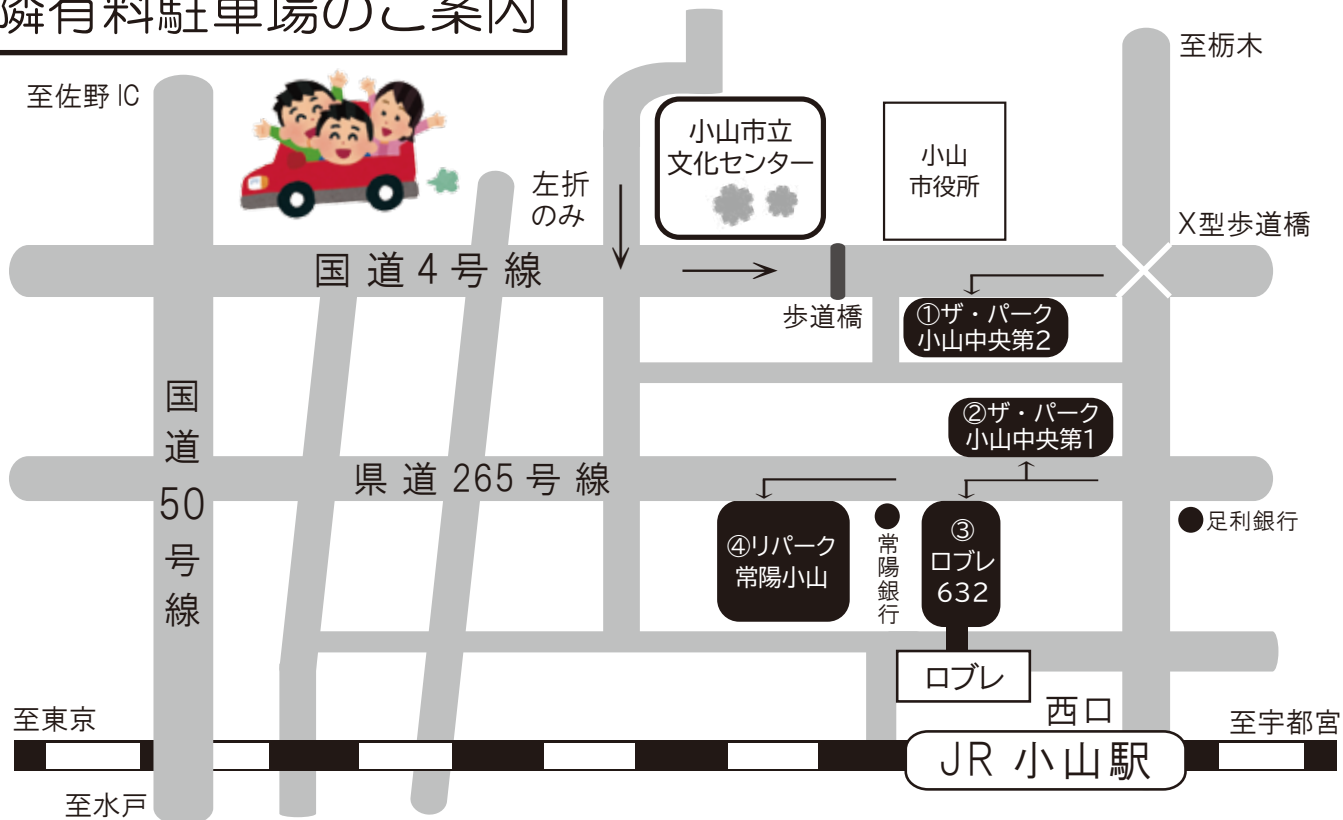

近隣有料駐車場ののご案内

※文化センターへは、各有料駐車場より徒歩5分～10分程度です。

- ① ザ・パーク小山中央第2 (34台) : 100円/40分 (※1日最大700円) 【小山市中央町2丁目2322-2】
- ② ザ・パーク小山中央第1 (14台) : 100円/40分 (7時～19時最大600円 / 19時～7時最大400円) 【中央町2丁目2225-8】
- ③ ロブレ632 (632台) : 25分毎に100円 (※1日最大900円) 【小山市中央町3丁目3-10】
- ④ リパーク常陽小山 (24台) ※曜日・時間によって料金が変わります。【小山市中央町3丁目3-3】

その他 近隣の有料駐車場

- ◎ チケパ 小山駅前第4 (14台) 【小山市城山町2丁目2280】
- ◎ チケパ 小山駅前第3 (17台) 【小山市城山長2丁目295-1】
- ◎ ロブレ第2駐車場 (272台) 【小山市宮本町3丁目1-37】
- ◎ タイムズ小山中央 (21台) 【小山市中央町3丁目5】
- ◎ 八百倉ガレージ (13台) 【小山市城山町2丁目11-10】
- ◎ 西口パーキング (49台) 【小山市城山町3丁目2】
- ◎ システムパーク城山町3丁目 (6台) 【小山市城山町3丁目5】
- ◎ JR東日本レンタリース小山営業所 (140台) 【小山市城山町3丁目3-22】
- ◎ チケパ 小山駅前第2 (14台) 【小山市城山町3-998-10】