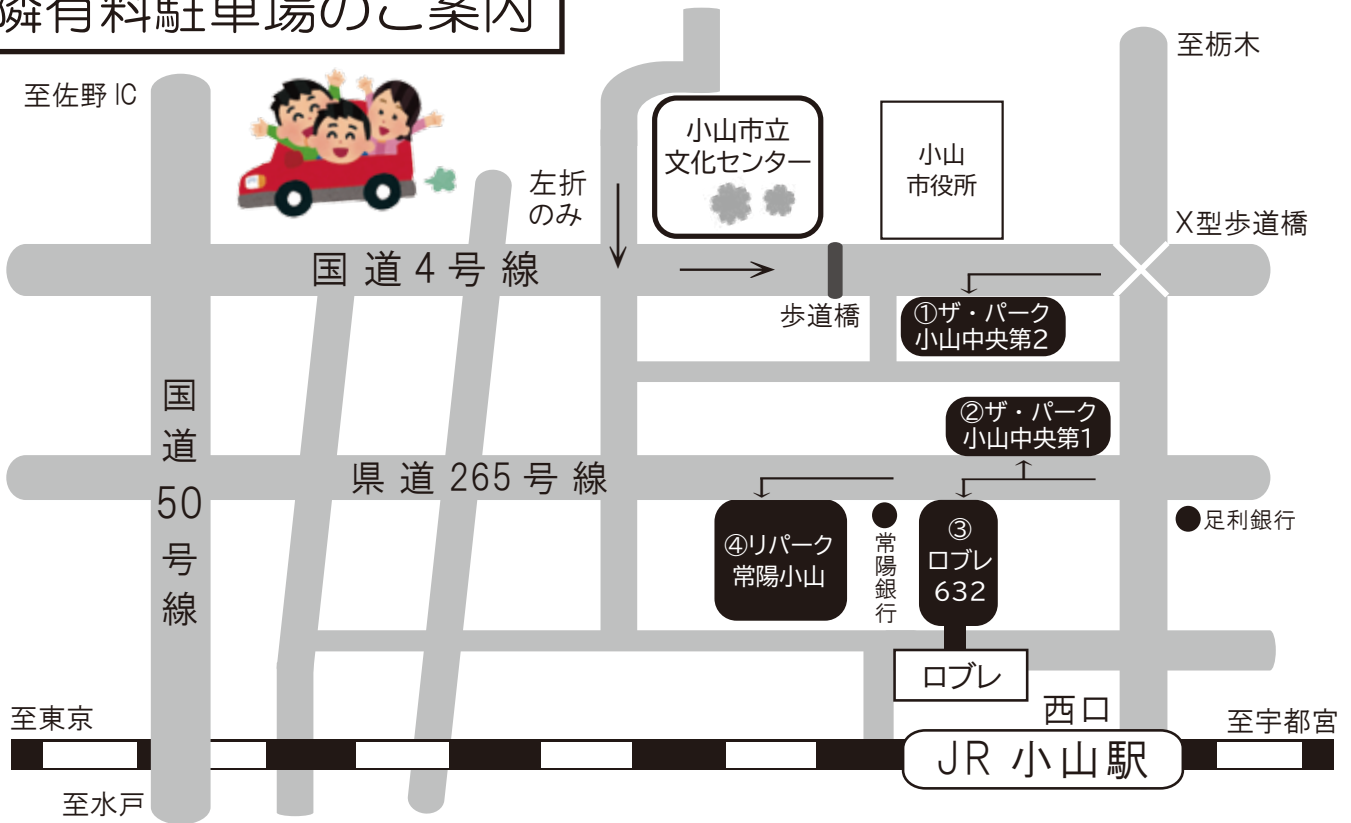

近隣有料駐車場ののご案内

※文化センターへは、各有料駐車場より徒歩5分～10分程度です。

- ① ザ・パーク小山中央第2 (34台) : 100円 / 40分 (※1日最大600円) 【小山市中央町2丁目2322-2】
- ② ザ・パーク小山中央第1 (14台) : 100円 / 40分 (※1日最大700円) 【小山市中央町2丁目2225-8】
- ③ ロブレ632 (632台) : 200円 / 1H 以降30分毎100円 (※1日最大900円) 【小山市中央町3丁目3-10】
- ④ リパーク常陽小山 (24台) ※曜日・時間によって料金が変わります。【小山市中央町3丁目3-3】

その他 近隣の有料駐車場

- ◎ チケパ 小山駅前第4 (14台) 【小山市城山町2丁目2280】
- ◎ チケパ 小山駅前第3 (17台) 【小山市城山長2丁目295-1】
- ◎ ロブレ第2駐車場 (272台) 【小山市宮本町3丁目1-37】
- ◎ タイムズ小山中央 (21台) 【小山市中央町3丁目5】
- ◎ 八百倉ガレージ (13台) 【小山市城山町2丁目11-10】
- ◎ 西口パーキング (49台) 【小山市城山町3丁目2】
- ◎ システムパーク城山町3丁目 (6台) 【小山市城山町3丁目5】
- ◎ JR東日本レンタリース小山営業所 (140台) 【小山市城山町3丁目3-22】
- ◎ チケパ 小山駅前第2 (14台) 【小山市城山町3-998-10】