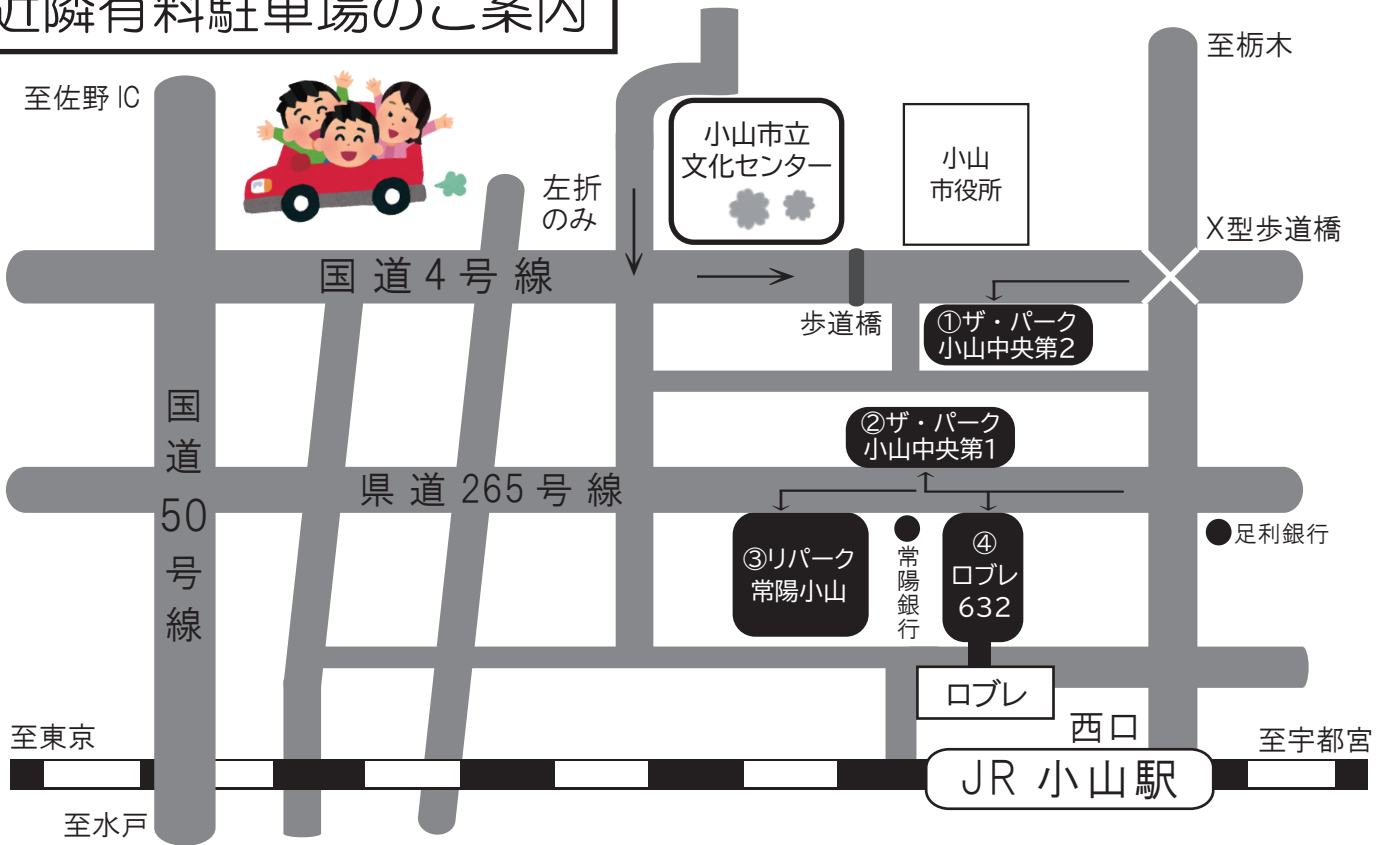

# 近隣有料駐車場のご案内

※文化センターへは、各有料駐車場より徒歩5分～10分程度です。

- ①ザ・パーク小山中央第2 (34台) : 100円/40分 (※1日最大600円) 【小山市中央町2丁目2322-2】
- ②ザ・パーク小山中央第1 (14台) : 100円/40分 (※1日最大700円) 【小山市中央町2丁目2225-8】
- ③リパーク常陽小山 (24台) ※曜日・時間によって料金が変わります。【小山市中央町3丁目3-3】
- ④ロブレ632 (632台) : 200円/1H 以降30分毎100円 (※1日最大900円) 【小山市中央町3丁目3-10】

## その他 近隣の有料駐車場

- ◎チケパ 小山駅前第4 (14台) 【小山市城山町2丁目2280】
- ◎チケパ 小山駅前第3 (17台) 【小山市城山長2丁目295-1】
- ◎ロブレ第2駐車場 (272台) 【小山市宮本町3丁目1-37】
- ◎タイムズ小山中央 (21台) 【小山市中央町3丁目5】
- ◎八百倉ガレージ (13台) 【小山市城山町2丁目11-10】
- ◎西口パーキング (49台) 【小山市城山町3丁目2】
- ◎システムパーク城山町3丁目 (6台) 【小山市城山町3丁目5】
- ◎JR東日本レンタリース小山営業所 (140台) 【小山市城山町3丁目3-22】
- ◎チケパ 小山駅前第2 (14台) 【小山市城山町3-998-10】