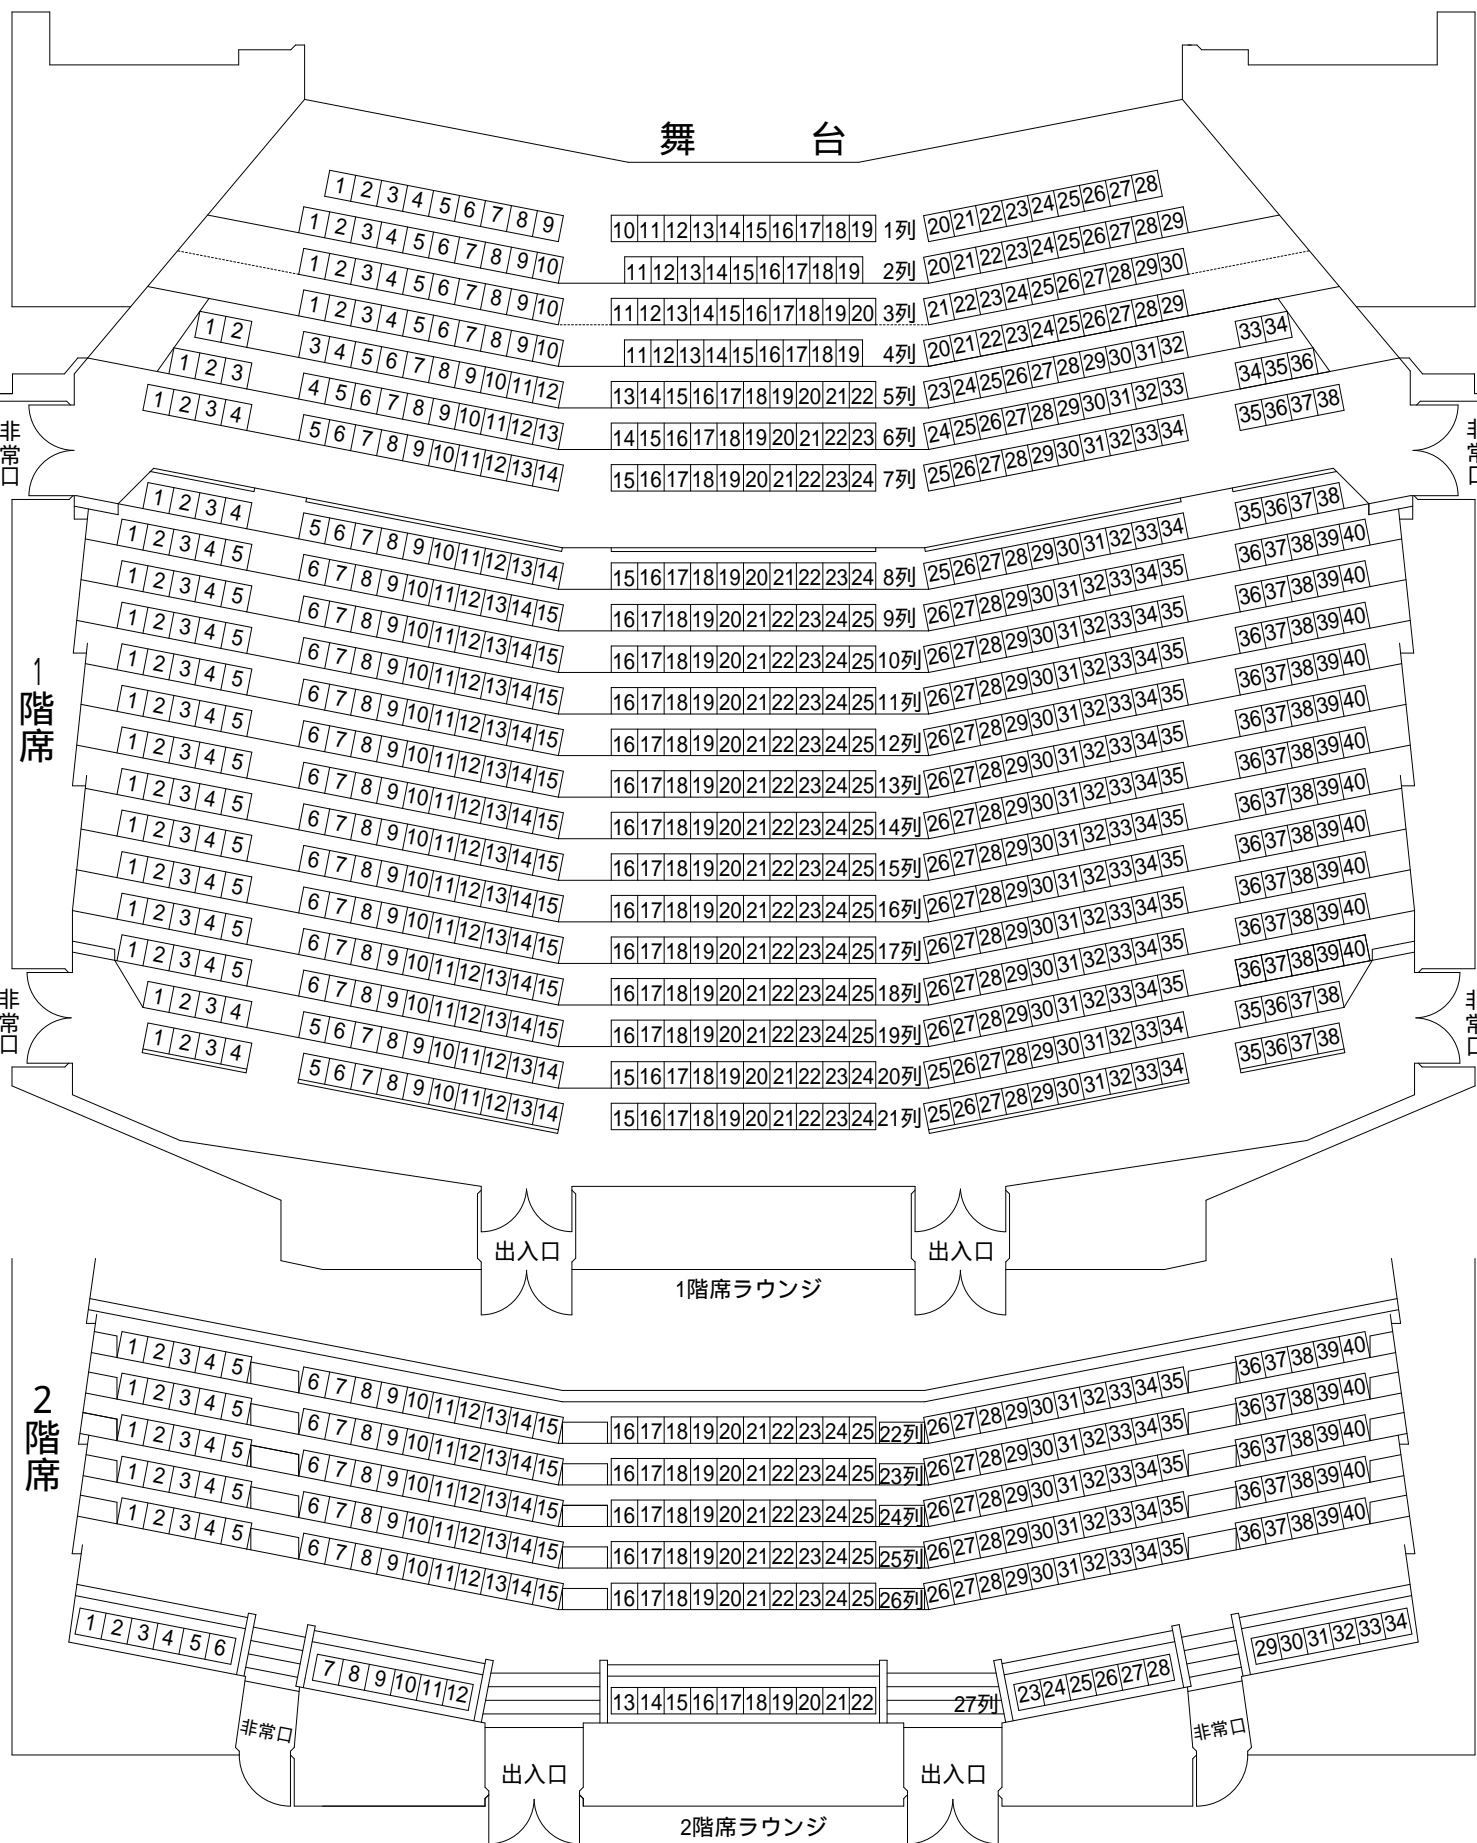

小山市立文化センター大ホール座席表

定員 1,012人 座席 1,012席 1階 778席 2階 234席

オーケストラピット使用時の移動座席 116 仮設花道使用時の移動席(両方) 18