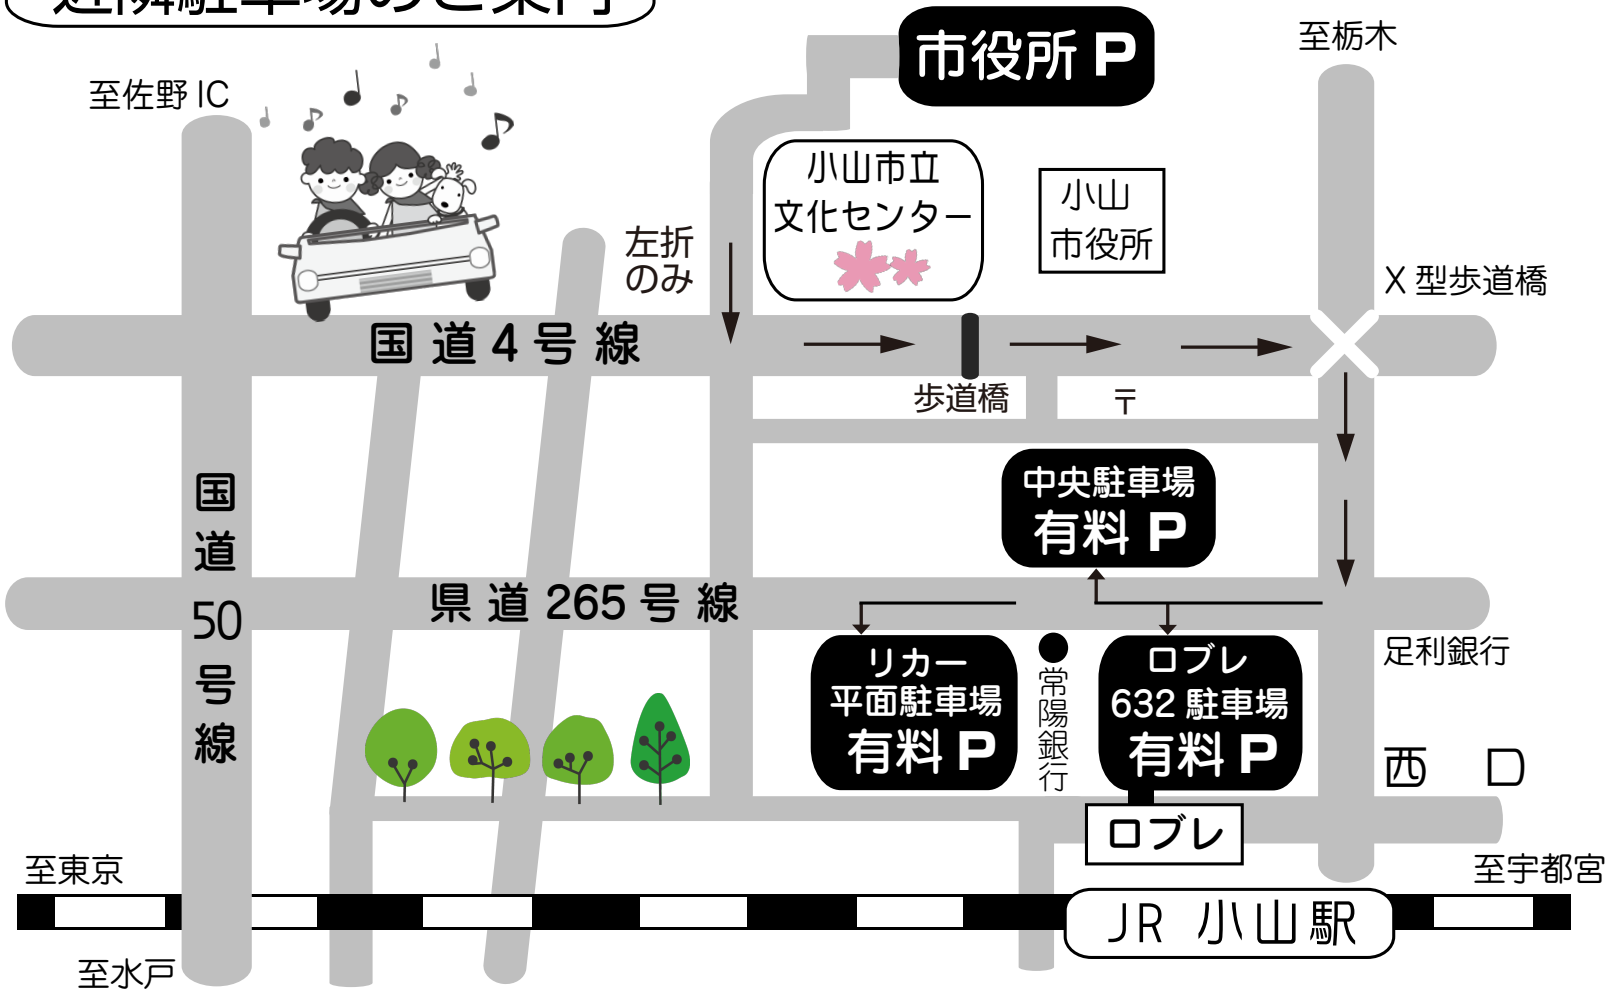

近隣駐車場ののご案内

※文化センターへは、各有料駐車場より徒歩5分程度です。

P 情報! リカー平面駐車場: 100円/30分・ロブレ632駐車場: 200円/1H・中央駐車場 100円/1H
(※各駐車場とも1日最大900円)

☎0825-21-1718

☎0285-22-0028